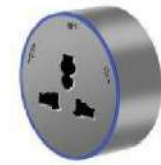

GD6 | 半鋁LED燈(歐)  
Semi-aluminum LED light

16A空調插座  
16A AC SOCKET

二、三極插座  
2/3 pole socket

二、三極插座  
2/3 pole socket

雙USB插座  
Double USB socket

多功能插座  
Multi-socket

13A方角插座  
13A square socket

美規三極多功能插座  
American 3 pole multi-socket

美規三極扁插座  
American 3 pole socket

德規插座  
Germany socket

法規插座  
French socket

Adapter series  
適配器系列

GD7 | 磨砂LED燈  
Frosted LED light

二、三極插座  
2/3 pole socket

雙USB插座  
Double USB socket

二、三極插座  
2/3 pole socket

雙USB插座  
Double USB socket

二、三極插座  
2/3 pole socket

雙USB插座  
Double USB socket

多功能插座  
Multi-socket

13A方角插座  
13A square socket

多功能插座  
Multi-socket

13A方角插座  
13A square socket

多功能插座  
Multi-socket