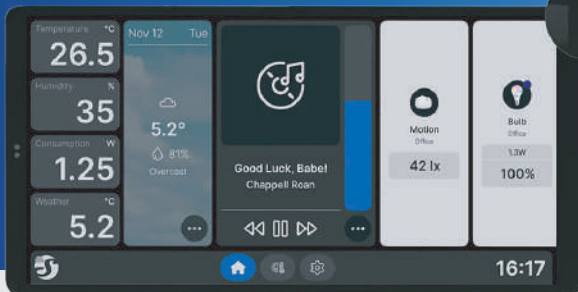

# Plug&Play, Control Panels

Shelly Plug S  
MTR Gen3

12A,2500W,  
能源監控  
支援Apple Homekit

Shelly Plus  
Plug US

15A,1800W,  
能源監控  
客製化行程

Shelly Plus  
Plug UK

13A,3000W,  
能源監控  
內建網頁伺服器

Shelly Outdoor  
Plug S Gen3

12A,2500W,  
能源監控  
IP44防水

Shelly Plus  
Plug IT

10A,2300W,  
能源監控  
內建倒數計時器

Shelly Wall Display Black+BLU H&T Black

4吋觸控面板  
整合5A智能開關

Shelly Wall Display White+BLU H&T Ivory

4吋觸控面板  
整合5A智能開關

Shelly Wall Display X2

6.95" 觸控面板  
簡單操作, 自訂首頁  
整合5A智能開關